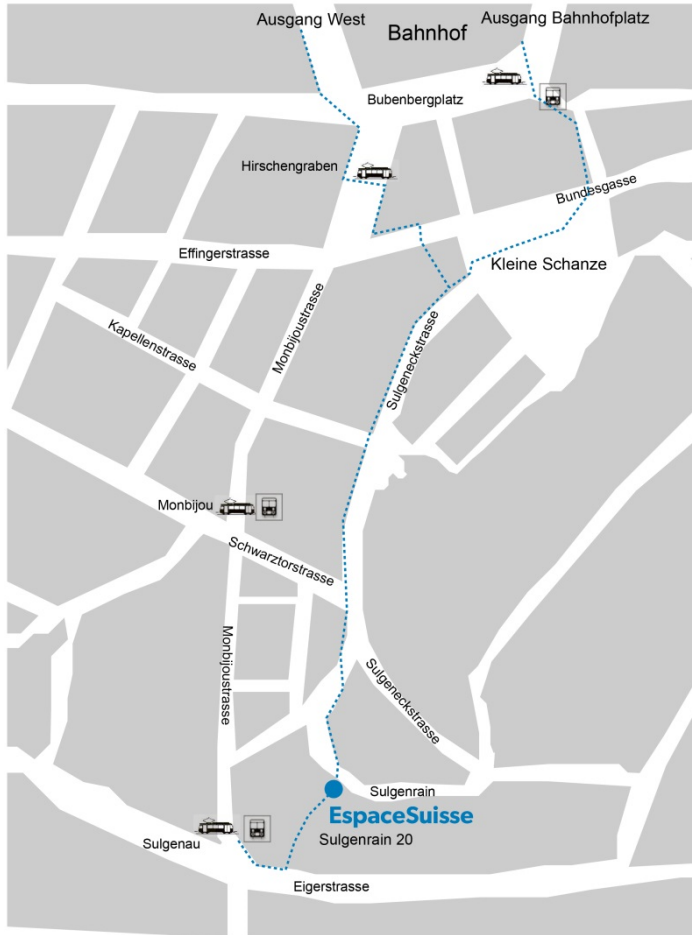

EspaceSuisse

Verband für Raumplanung
Association pour l'aménagement du territoire
Associazione per la pianificazione del territorio
Associazioni per la pianificazione del territorio

-  Tram 9 → Wabern  bis Haltestelle Sulgenau, anschliessend ≈ 5 Minuten Fussweg
-  Bus 19 → Blinzern
-  Fussweg ab Bahnhof ≈ 10 bis 15 Minuten