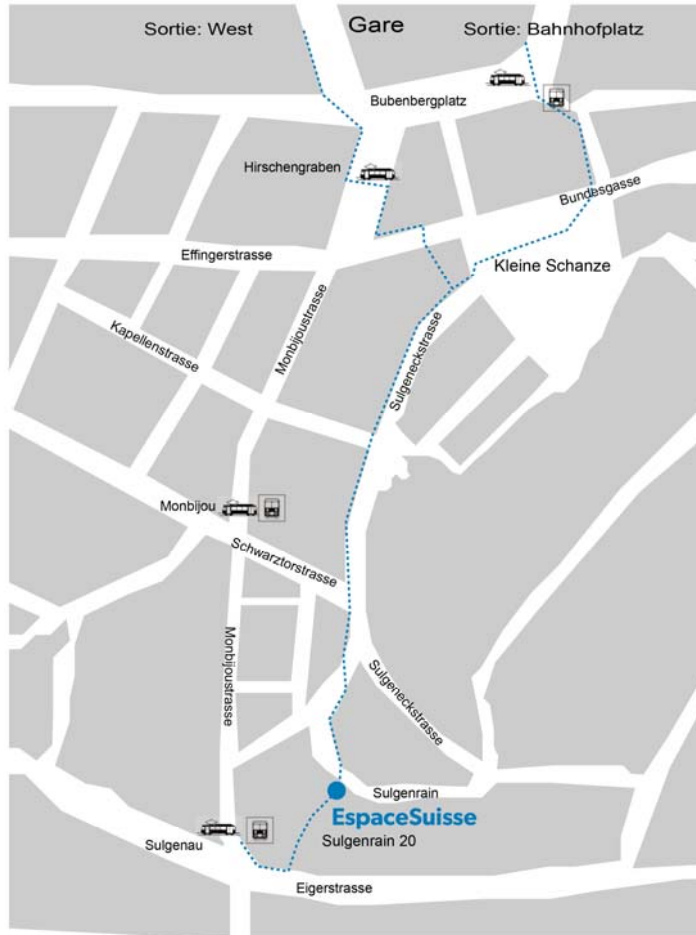

EspaceSuisse

Verband für Raumplanung
Association pour l'aménagement du territoire
Associazione per la pianificazione del territorio
Associazioni per la pianificazione del territorio

-  Tram 9 → Wabern
 -  Bus 19 → Blinzern
 -  Depuis la gare, compter ≈ 10 à 15 minutes à pied
- jusqu'à l'arrêt Sulgenau, puis ≈ 5 minutes à pied